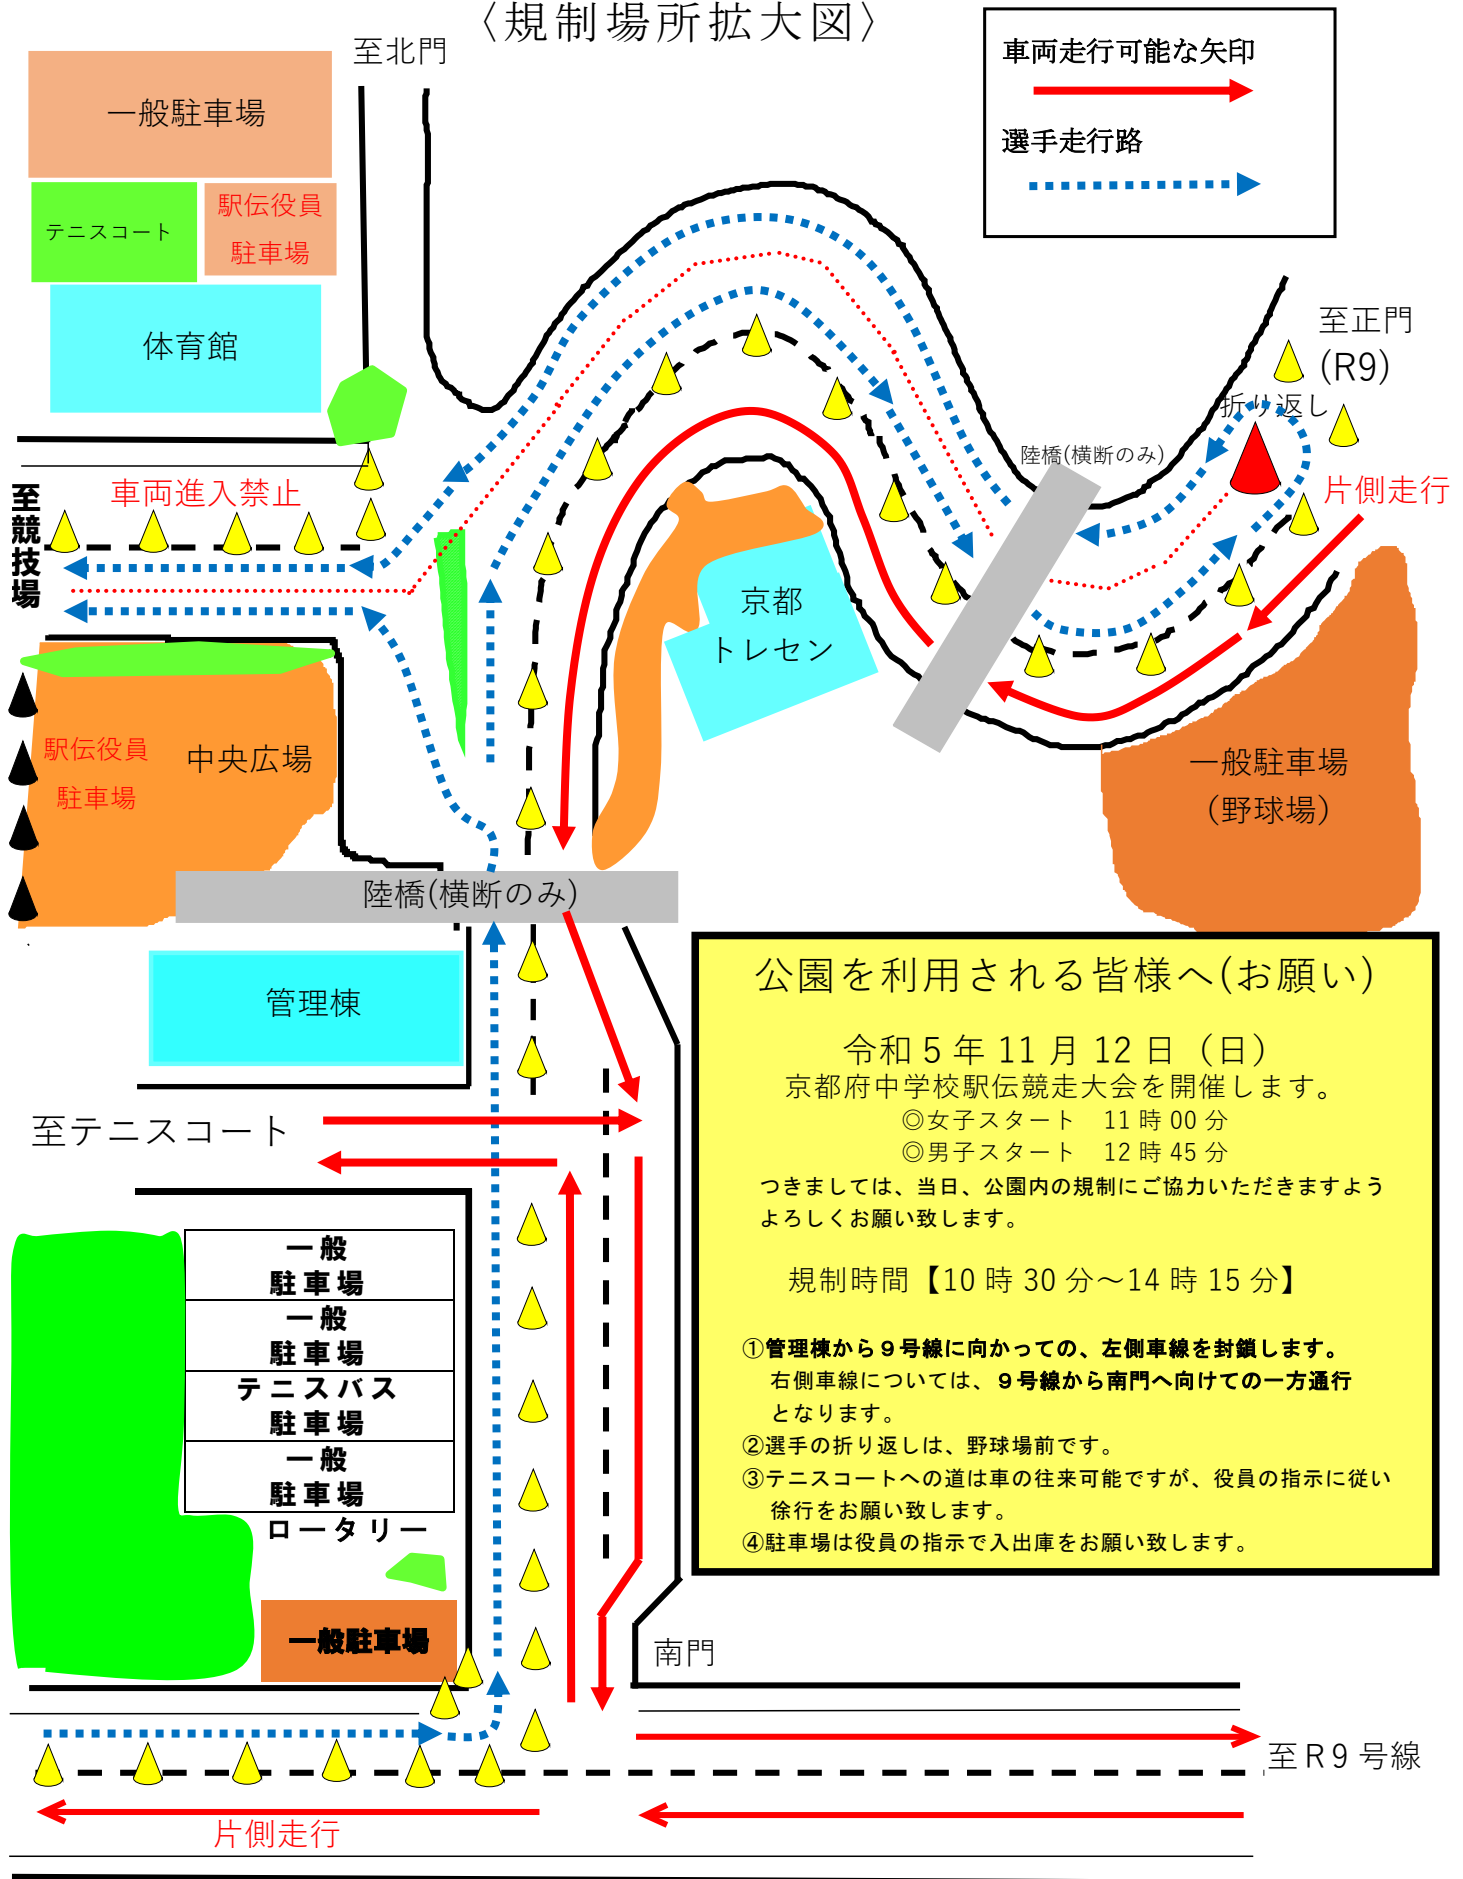

# 【公園内折り返しコース拡大図】 〈規制場所拡大図〉

## 公園を利用される皆様へ(お願い)

令和5年11月12日(日)

京都府中学校駅伝競走大会を開催します。

◎女子スタート 11時00分

◎男子スタート 12時45分

つきましては、当日、公園内の規制にご協力いただきますよう  
よろしくお願い致します。

規制時間【10時30分～14時15分】

- ①管理棟から9号線に向かっての、左側車線を封鎖します。  
右側車線については、9号線から南門へ向けての一方通行  
となります。
- ②選手の折り返しは、野球場前です。
- ③テニスコートへの道は車の往来可能ですが、役員の指示に従い  
徐行をお願い致します。
- ④駐車場は役員の指示で入出庫をお願い致します。