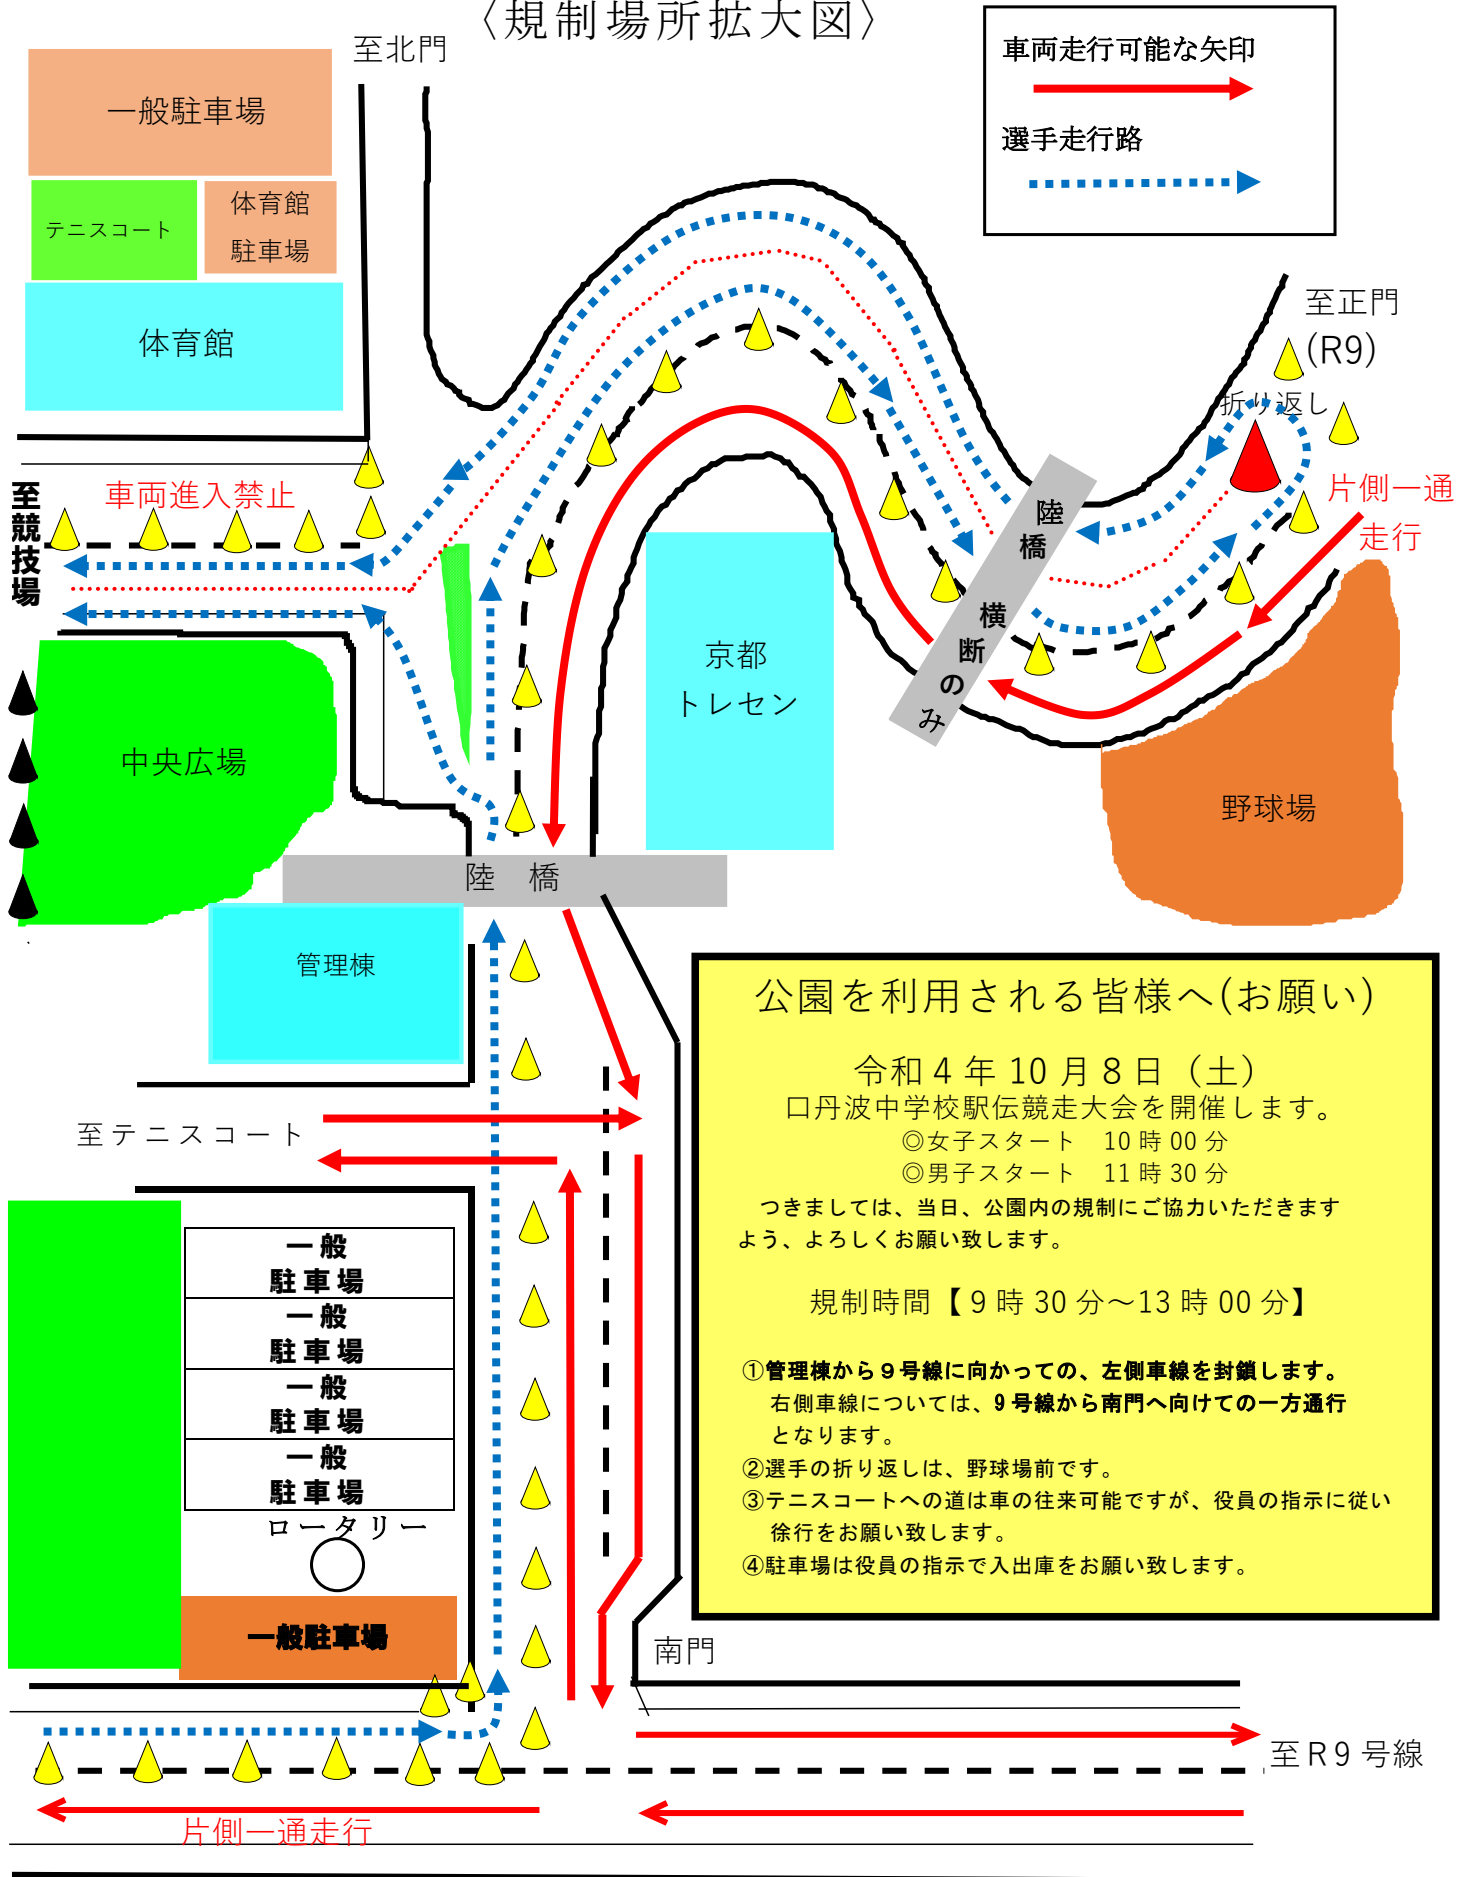

【公園内折り返しコース拡大図】 〈規制場所拡大図〉

公園を利用される皆様へ(お願い)

令和4年10月8日(土)

口丹波中学校駅伝競走大会を開催します。

◎女子スタート 10時00分

◎男子スタート 11時30分

つきましては、当日、公園内の規制にご協力いただきますよう、よろしくお願い致します。

規制時間【9時30分～13時00分】

- ①管理棟から9号線に向かっての、左側車線を封鎖します。右側車線については、9号線から南門へ向けての一方通行となります。
- ②選手の折り返しは、野球場前です。
- ③テニスコートへの道は車の往来可能ですが、役員の指示に従い徐行をお願い致します。
- ④駐車場は役員の指示で入出庫をお願い致します。