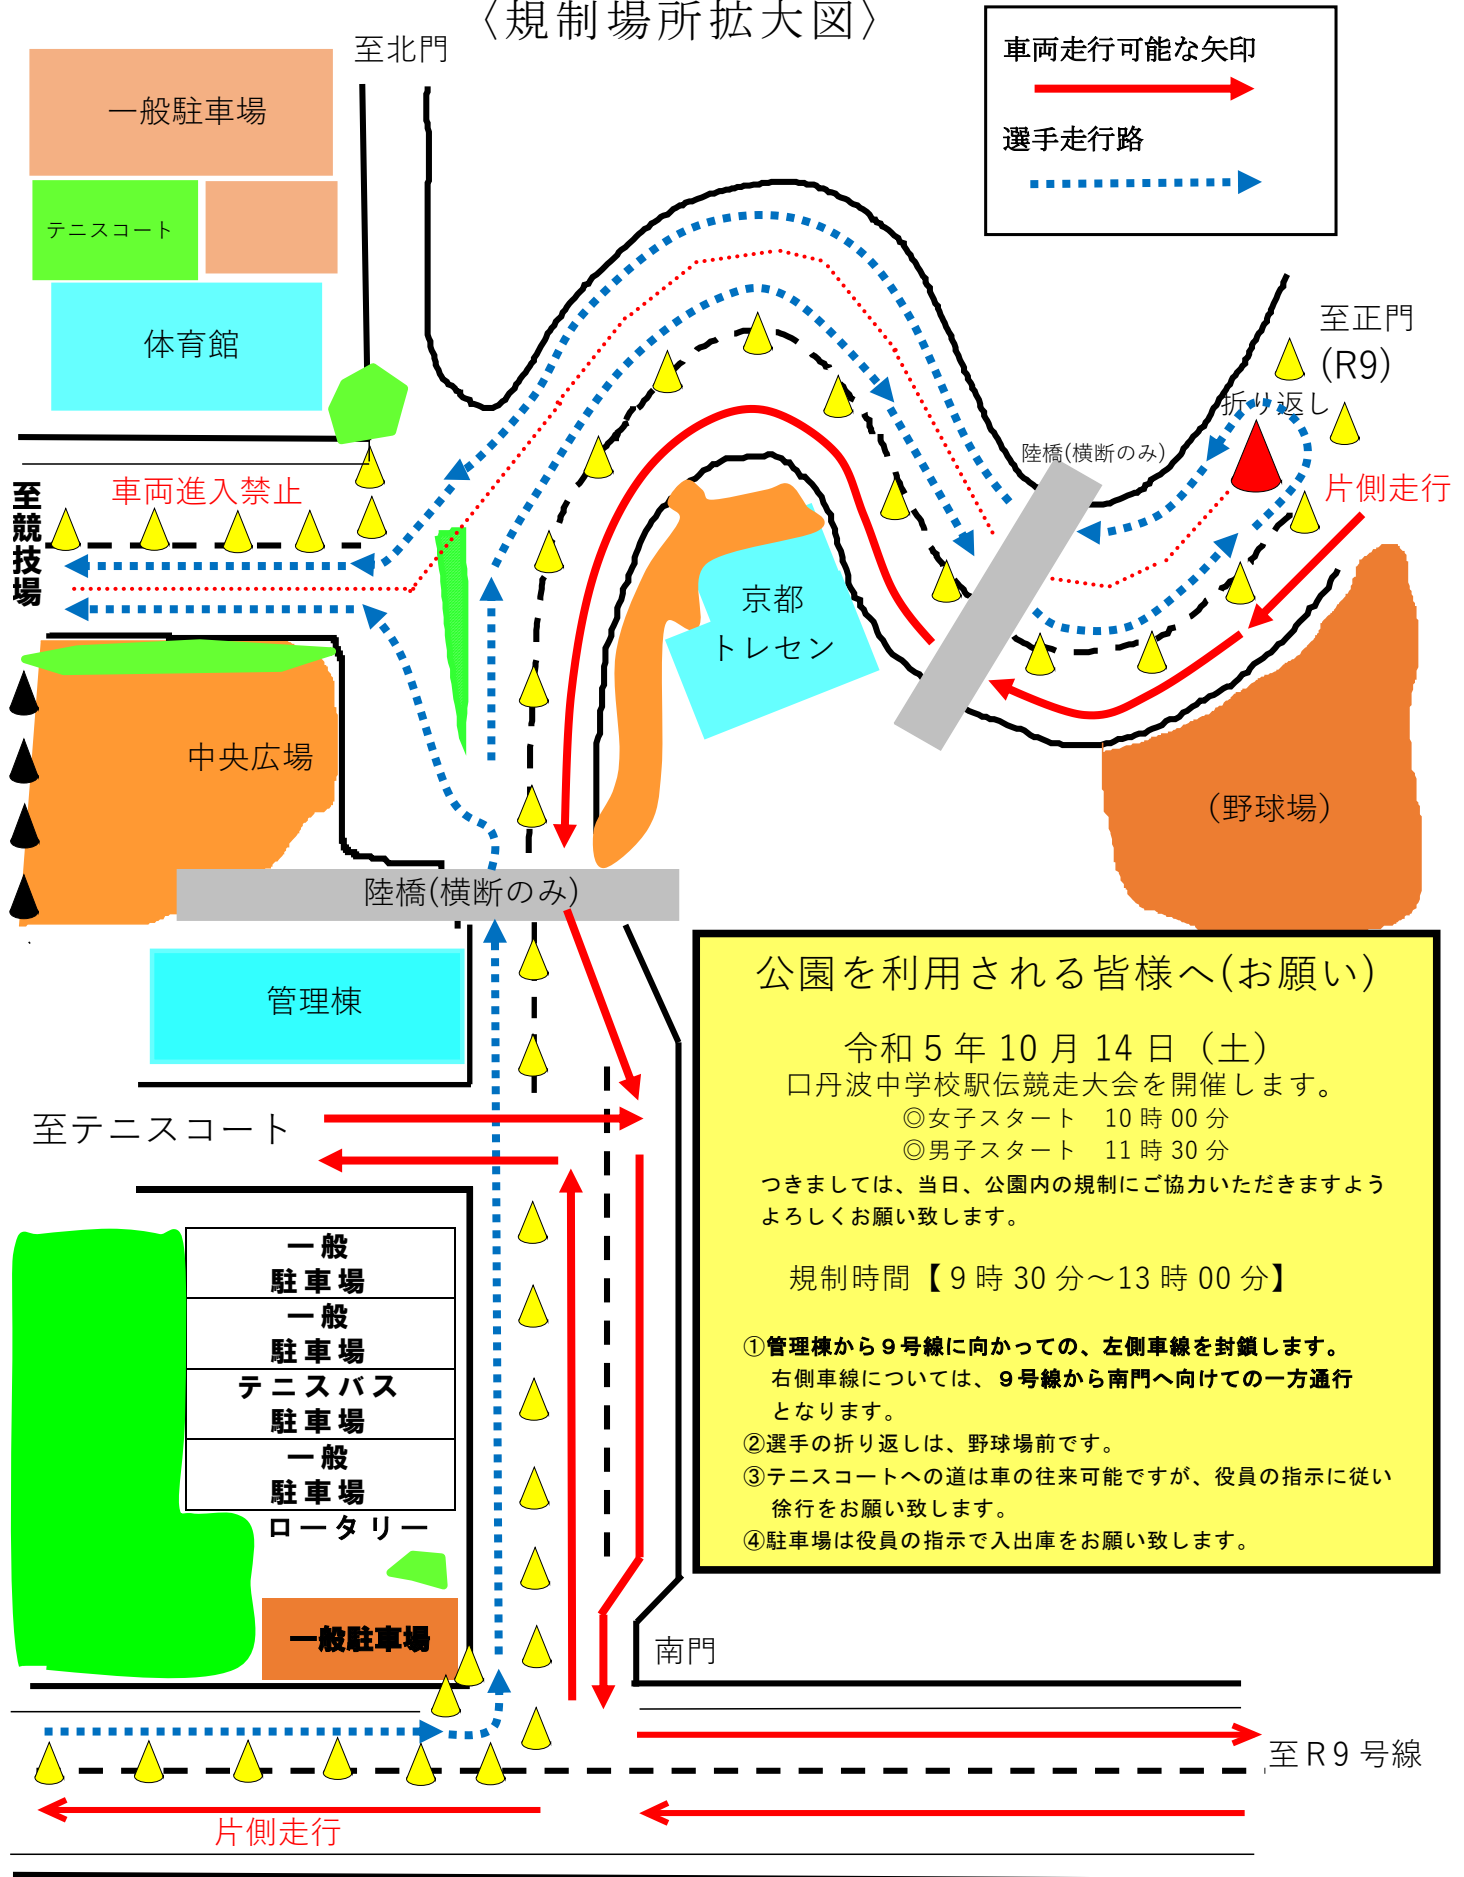

【公園内折り返しコース拡大図】  
 〈規制場所拡大図〉

車両走行可能な矢印

選手走行路

公園を利用される皆様へ(お願い)

令和5年10月14日(土)  
 口丹波中学校駅伝競走大会を開催します。  
 ◎女子スタート 10時00分  
 ◎男子スタート 11時30分

つきましては、当日、公園内の規制にご協力いただきますよう  
 よろしくお願い致します。

規制時間【9時30分～13時00分】

- ①管理棟から9号線に向かっての、左側車線を封鎖します。  
 右側車線については、9号線から南門へ向けての一方通行  
 となります。
- ②選手の折り返しは、野球場前です。
- ③テニスコートへの道は車の往来可能ですが、役員の指示に従い  
 徐行をお願い致します。
- ④駐車場は役員の指示で入出庫をお願い致します。