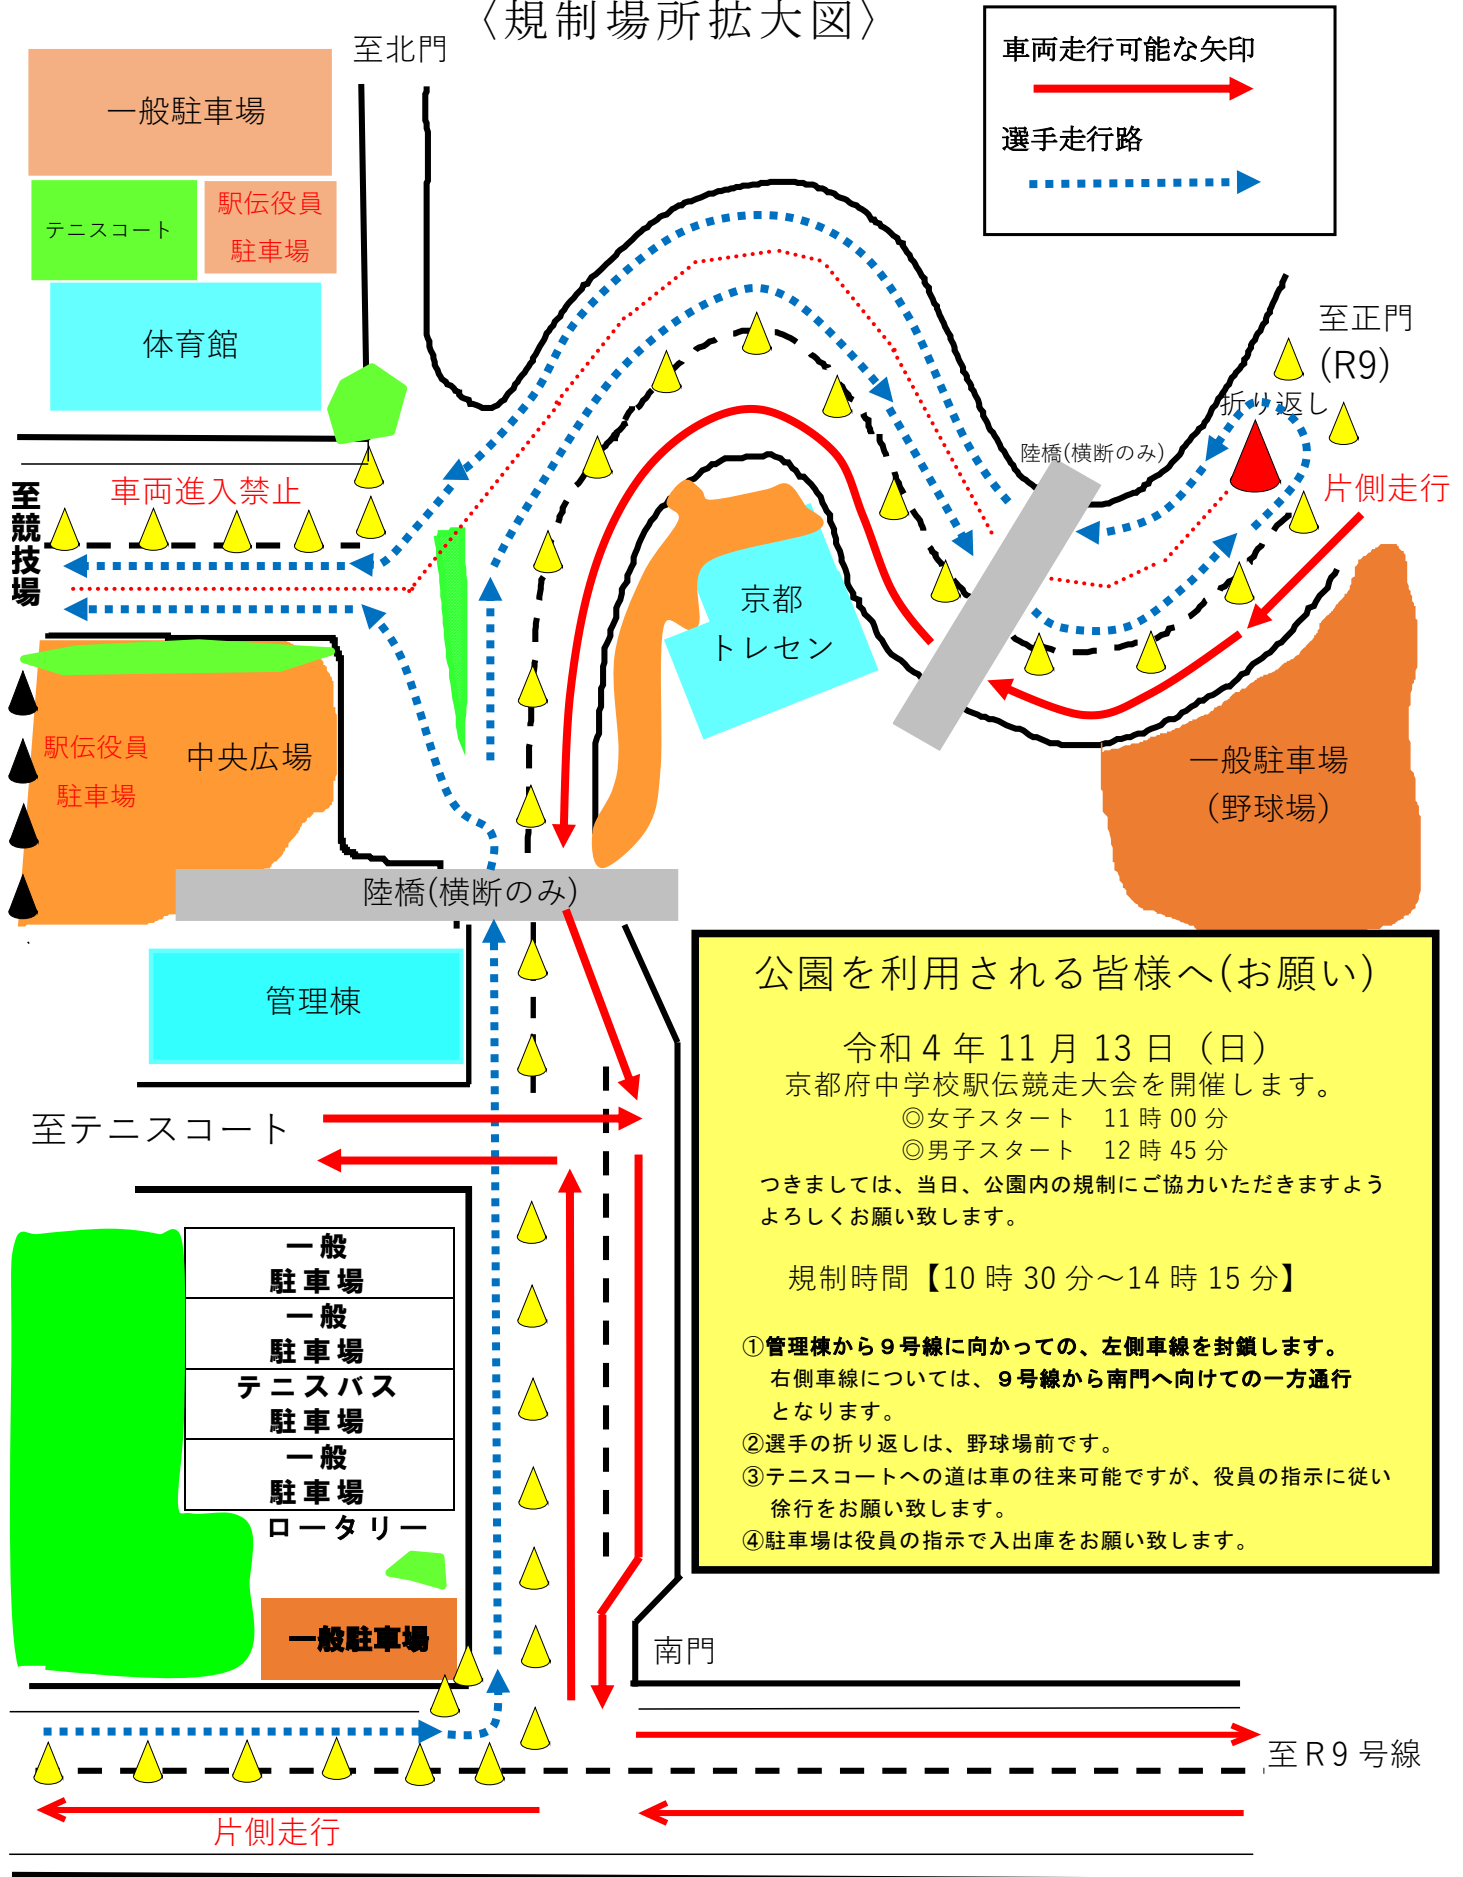

【公園内折り返しコース拡大図】 〈規制場所拡大図〉

公園を利用される皆様へ(お願い)

令和4年11月13日(日)

京都府中学校駅伝競走大会を開催します。

◎女子スタート 11時00分

◎男子スタート 12時45分

つきましては、当日、公園内の規制にご協力いただきますよう
よろしくお願い致します。

規制時間【10時30分～14時15分】

- ①管理棟から9号線に向かっての、左側車線を封鎖します。
右側車線については、9号線から南門へ向けての一方通行
となります。
- ②選手の折り返しは、野球場前です。
- ③テニスコートへの道は車の往来可能ですが、役員の指示に従い
徐行をお願い致します。
- ④駐車場は役員の指示で入出庫をお願い致します。