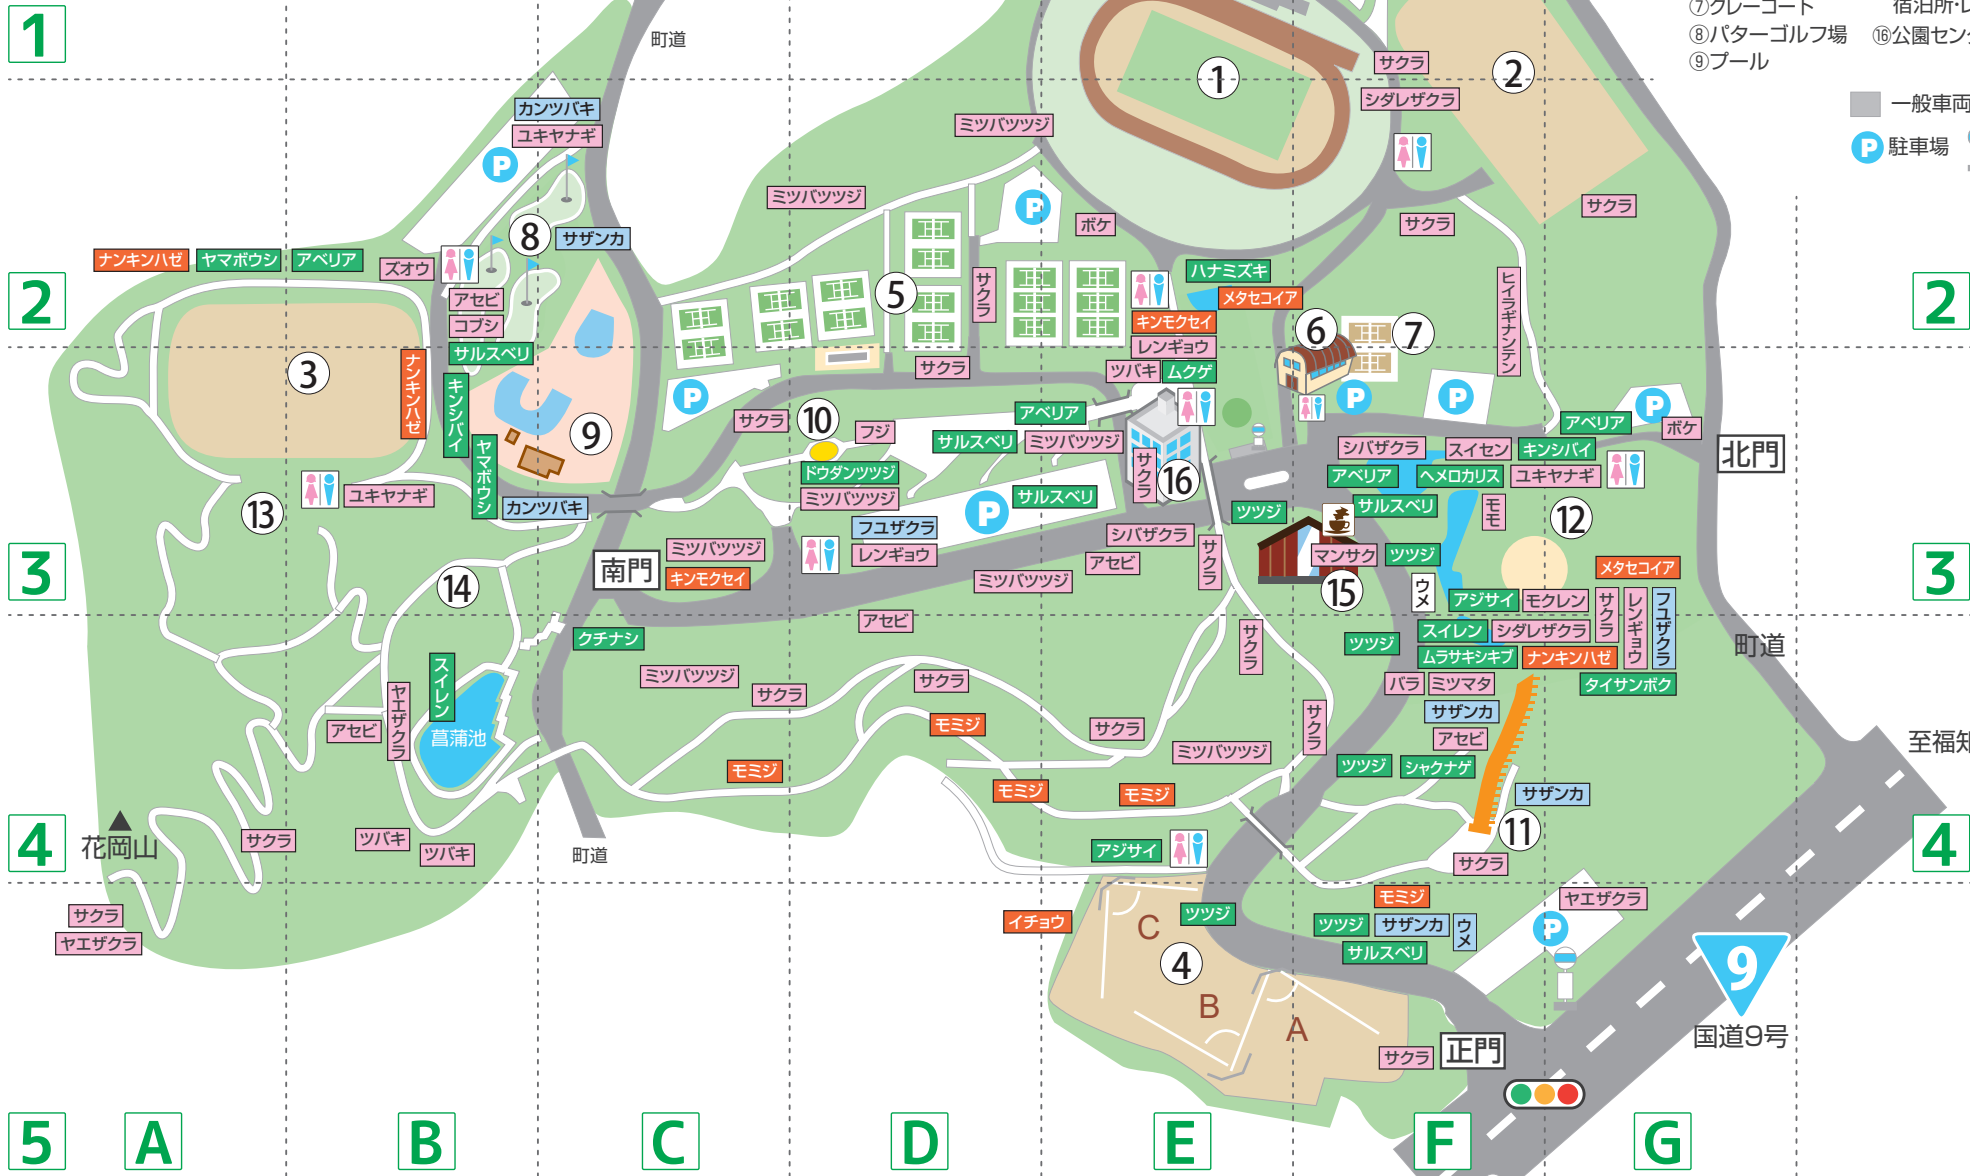

花だより ^{+紅葉} マップ

京都府立丹波自然運動公園

春の花木 夏の花木
秋の花木 冬の花木

- ①陸上競技場
- ②補助競技場
- ③球技場
- ④軟式野球場
- ⑤テニスコート
- ⑥体育館
- ⑦クレーコート
- ⑧パターゴルフ場
- ⑨プール
- ⑩天文館
- ⑪ジャイアントスライダー
- ⑫こどもの広場
- ⑬芝生広場・森の遊び場
- ⑭ピクニックの丘
- ⑮トレーニングセンター
宿泊所・レストラン
- ⑯公園センター

■ 一般車両通行道路
 P 駐車場 ④ バス停

※このマップに花壇の花は表記しておりません。
 ※スペースの関係上多少位置がずれている場合があります。

春

桜

花期:3月~4月

D-2,3 E-3,4 F-5ほか

八重桜

花期:4月